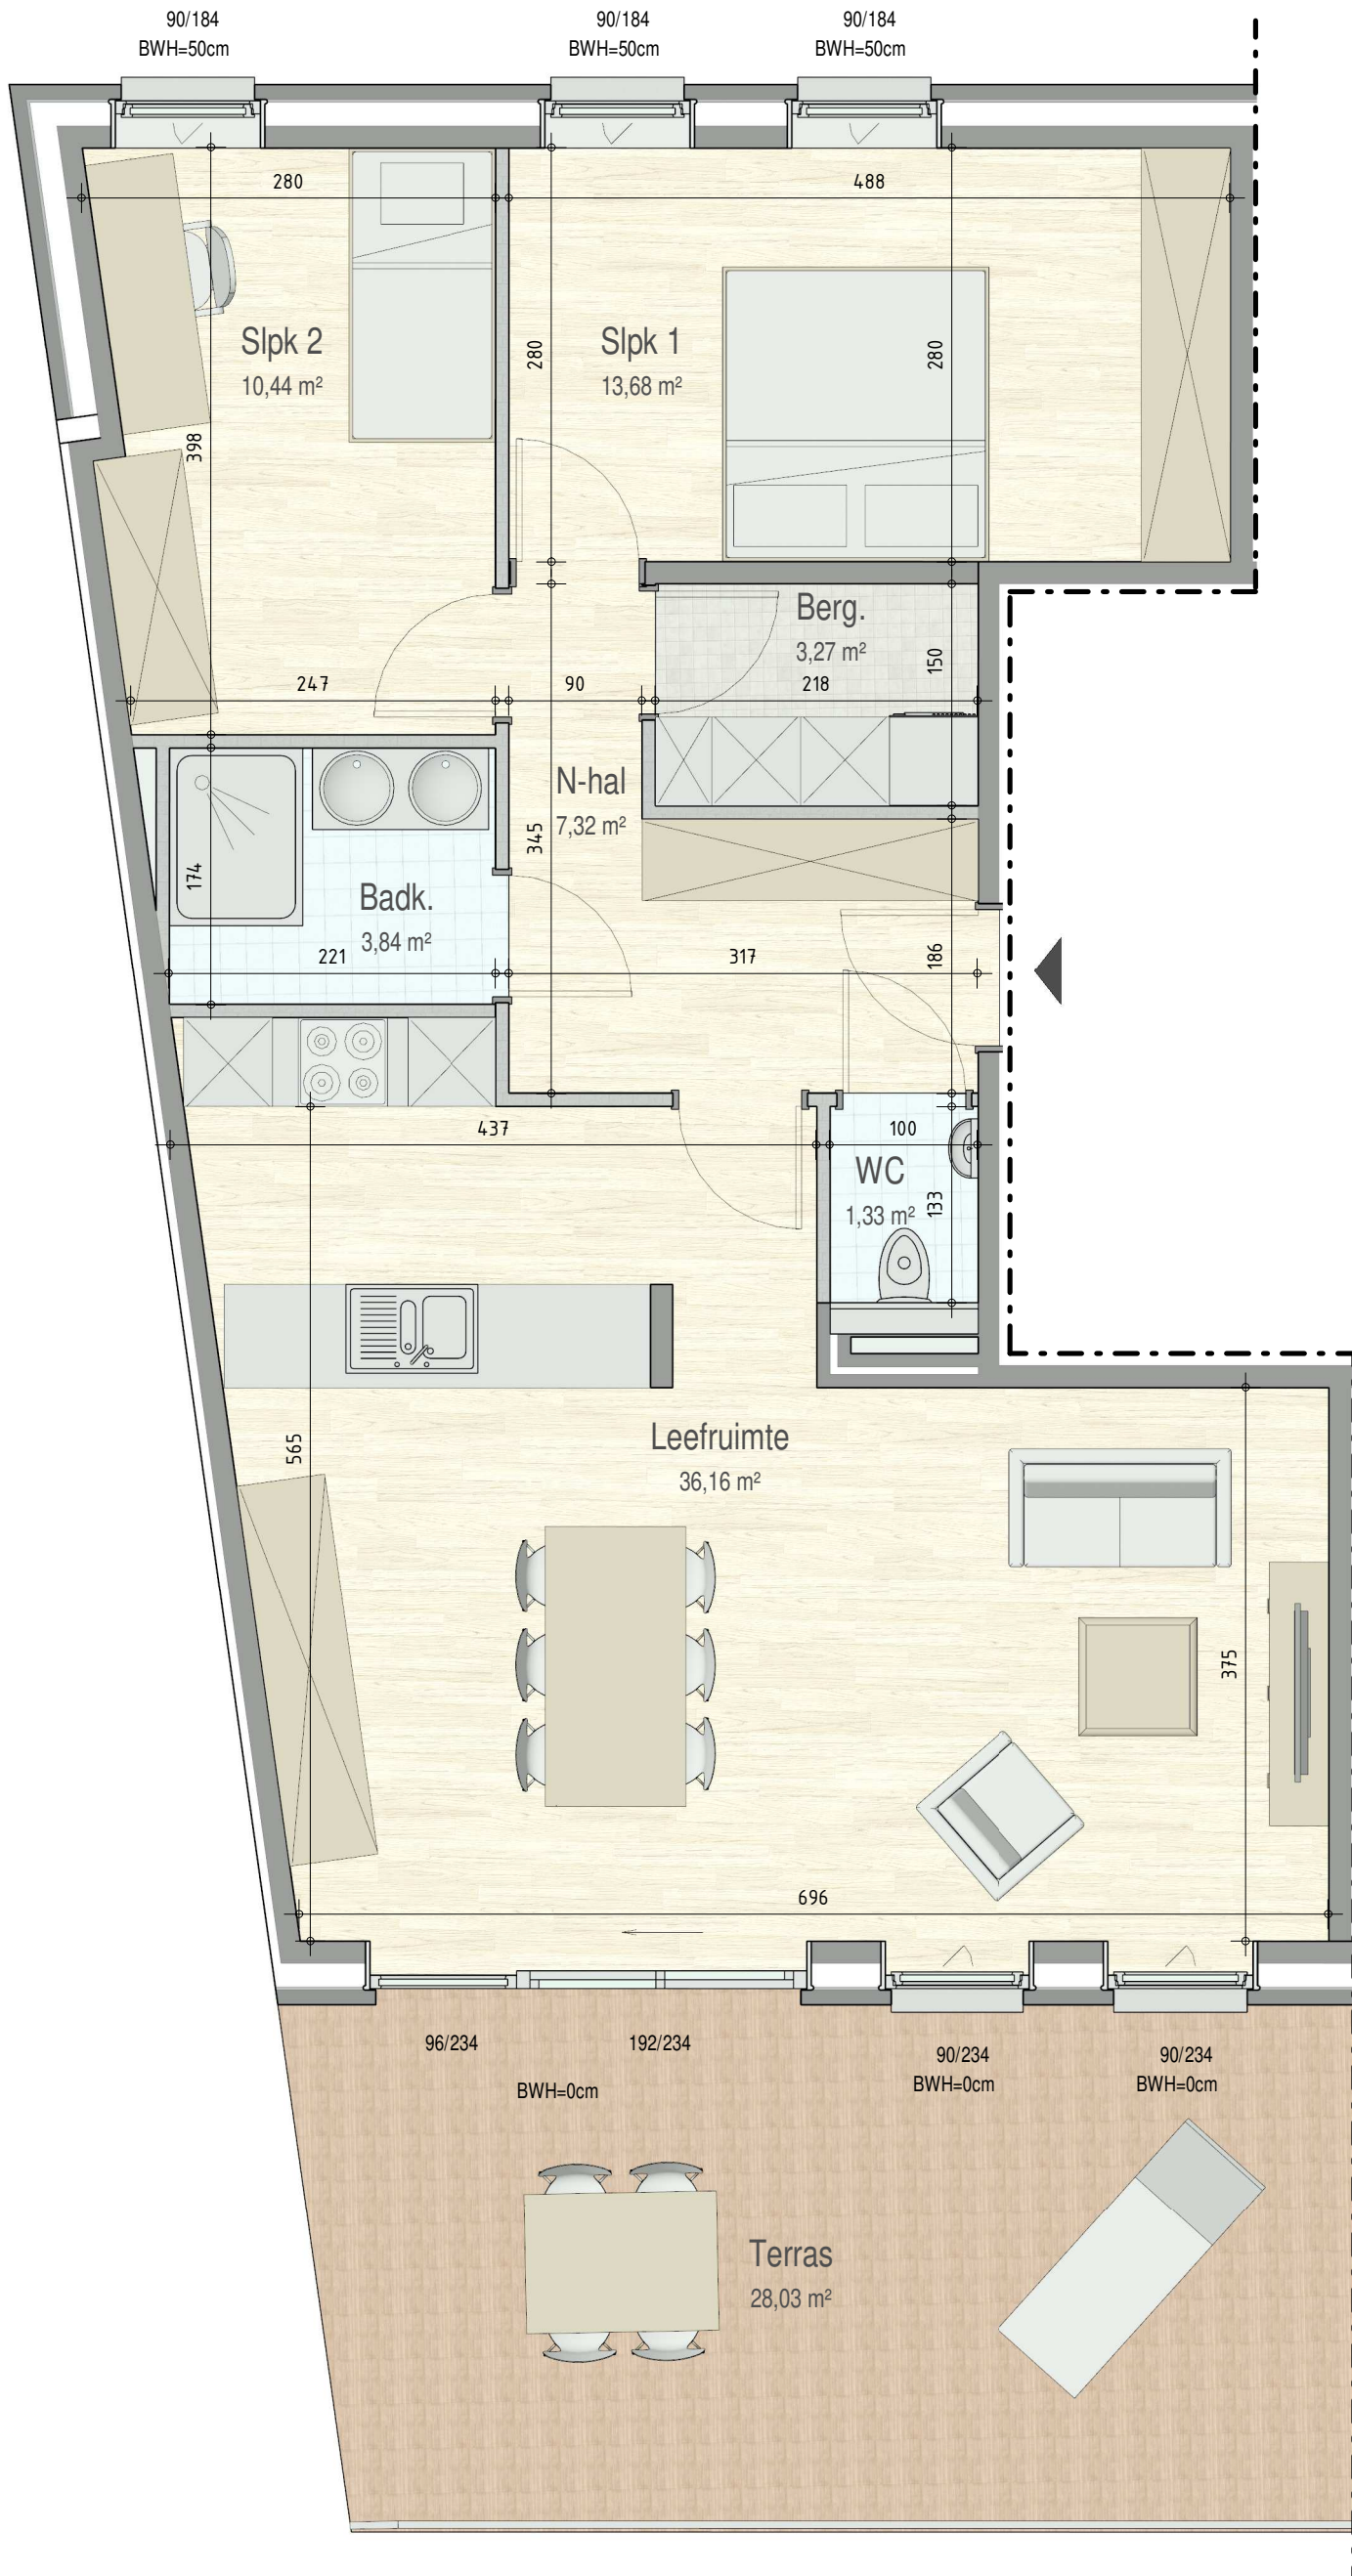

Residentie Oris - Veerstraat | 2840 RUMST

■ VERDIEPING +1 - app. 72196202

B1.01
72196202

opp.: 93.75m² + opp. terras: 28.03m²
appartement: 2 slaapkamers

Dit is geen contractueel document. Alle meubels, toestellen en vloerbekleding zijn illustratief. De maatvoering op de plannen geeft bij benadering de werkelijke afmetingen aan. Afwijkingen op de maatvoering in de uitvoering is mogelijk.